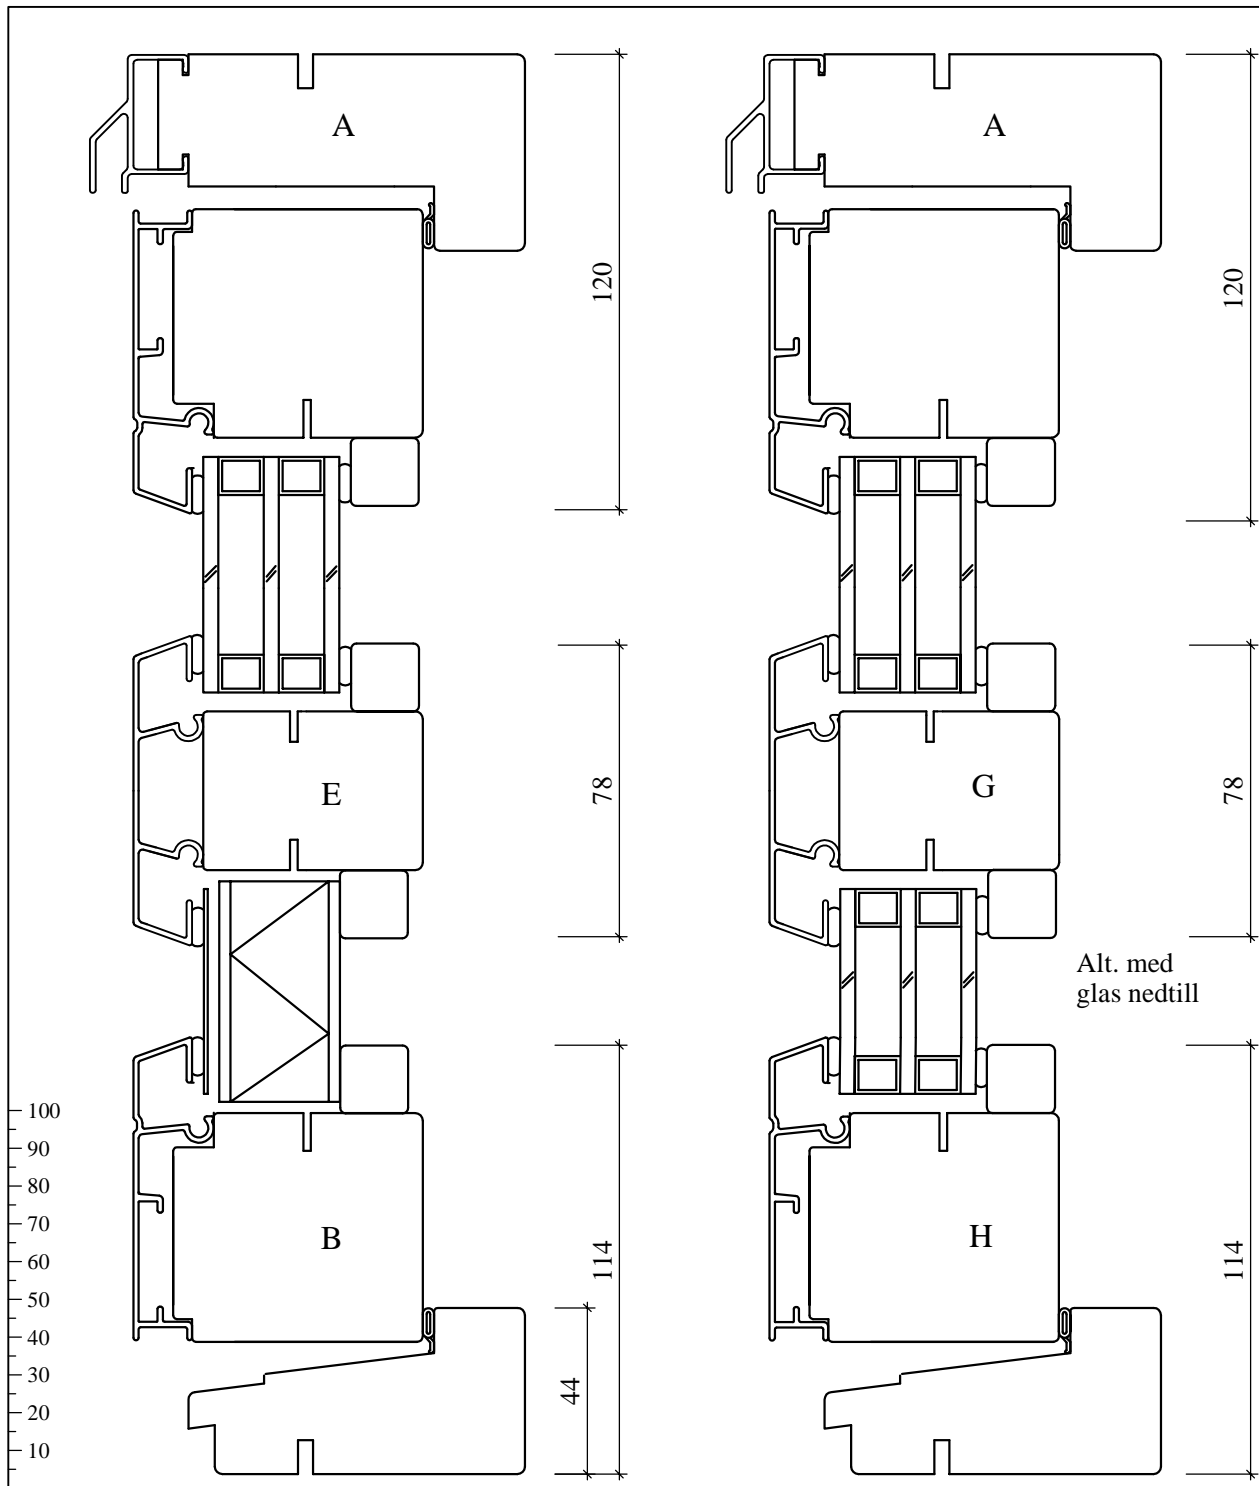

Alt. med
glas nedtill

Rev. no.	Description	Apply from	By	Checked
 kvillsfors fönster 570 16 Kvillsfors Tel. 0383-197 00 Fax. 197 29 www.kvillsforsfonster.se		FÖNSTERDÖRR TYP KT353 ALU.TRÖSKEL		
Drawn by	Date	Rev. date	Scale	
UK.	03-06-12		1:2	
			Drawing No.	
			FD353:1	

Rev. no.	Description	Apply from	By	Checked
	kvillsfors fönster 570 16 Kvillsfors Tel. 0383-197 00 Fax. 197 29 www.kvillsforsfonster.se			
Drawn by	Date	Rev. date	Scale	
UK.	03-06-12		1:2	
FÖNSTERDÖRR TYP KT353 TRÄTRÖSKEL			Drawing No. FD353:2	

100
90
80
70
60
50
40
30
20
10

Rev. no.	Description	Apply from	By	Checked
	kvillsfors fönster 570 16 Kvillsfors Tel. 0383-197 00 Fax. 197 20 www.kvillsforsfonster.se			
Drawn by	Date	Rev. date	Scale	Drawing No.
UK.	03-06-12		1:2	FD353:3