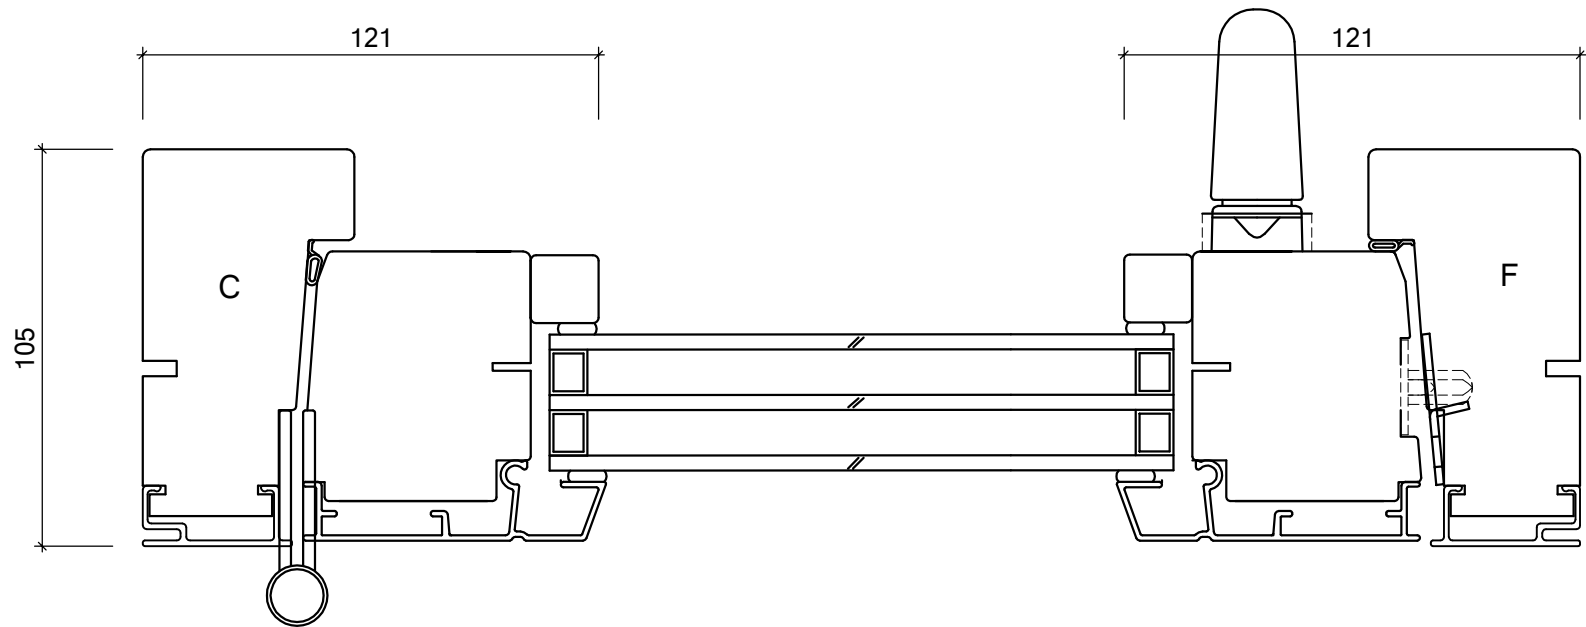

100
90
80
70
60
50
40
30
20
10

Rev. no.	Description	Apply from	By	Checked
	kvillsfors fönster 570 16 Kvillsfors Tel. 0383-197 00 Fax. 197 20 www.kvillsforsfonster.se			
Drawn by	Date	Rev. date	Scale	Drawing No.
UK.	03-06-12		1:2	FD353:3

FÖNSTERDÖRR TYP KT353