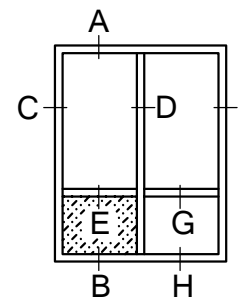

Alt. med
glas nedtill

Rev. no.	Description	Apply from	By	Checked
 kvillsfors fönster 570 16 Kvillsfors Tel. 0383-197 00 Fax. 197 29 www.kvillsforsfonster.se		FÖNSTERDÖRR TYP KT353 ALU.TRÖSKEL		
Drawn by	Date	Rev. date	Scale	
UK.	03-06-12		1:2	
			Drawing No.	
			FD353:1	

Rev. no.	Description	Apply from	By	Checked
	kvillsfors fönster 570 16 Kvillsfors Tel. 0383-197 00 Fax. 197 29 www.kvillsforsfonster.se			
Drawn by	Date	Rev. date	Scale	
UK.	03-06-12		1:2	
FÖNSTERDÖRR TYP KT353 TRÄTRÖSKEL			Drawing No. FD353:2	