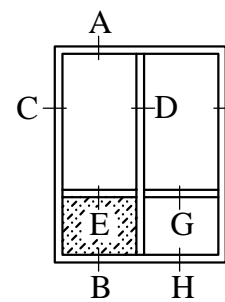

Alt. med
glas nedtill

Rev. no.	Description	Apply from	By	Checked
 kvillsfors fönster 570 16 Kvillsfors Tel. 0383-197 00 Fax. 197 29 www.kvillsforsfonster.se		FÖNSTERDÖRR TYP KT353 ALU.TRÖSKEL		
Drawn by	Date	Rev. date	Scale	
UK.	03-06-12		1:2	
			Drawing No.	
			FD353:1	

Rev. no.	Description	Apply from	By	Checked
	kvillsfors fönster 570 16 Kvillsfors Tel. 0383-197 00 Fax. 197 29 www.kvillsforsfonster.se			
Drawn by	Date	Rev. date	Scale	
UK.	03-06-12		1:2	
FÖNSTERDÖRR TYP KT353 TRÄTRÖSKEL			Drawing No. FD353:2	

100
90
80
70
60
50
40
30
20
10

Rev. no.	Description	Apply from	By	Checked
	kvillsfors fönster 570 16 Kvillsfors Tel. 0383-197 00 Fax. 197 20 www.kvillsforsfonster.se			
Drawn by	Date	Rev. date	Scale	Drawing No.
UK.	03-06-12		1:2	FD353:3