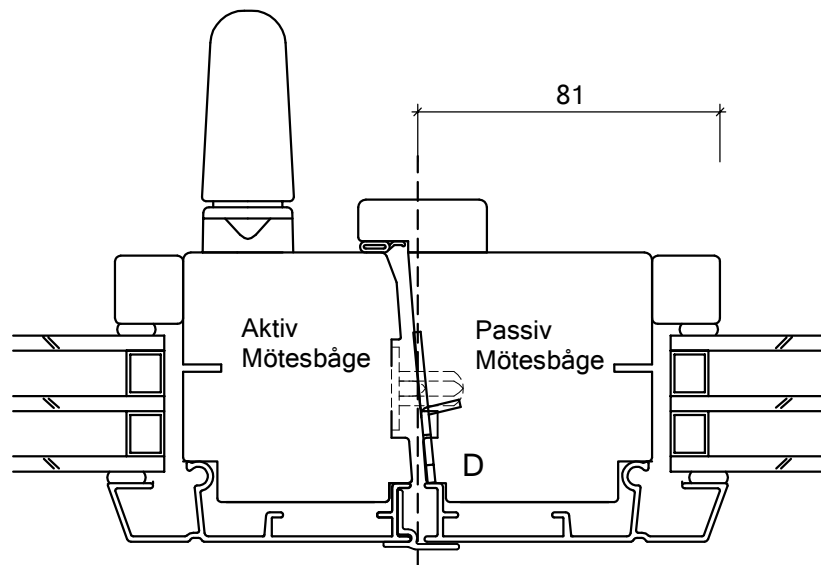

100
90
80
70
60
50
40
30
20
10

Rev. no.	Description	Apply from	By	Checked
	kvillsfors fönster 570 16 Kvillsfors Tel. 0383-197 00 Fax. 197 20 www.kvillsforsfonster.se			
Drawn by	Date	Rev. date	Scale	Drawing No.
UK.	03-06-12		1:2	FD353:3

FÖNSTERDÖRR TYP KT353