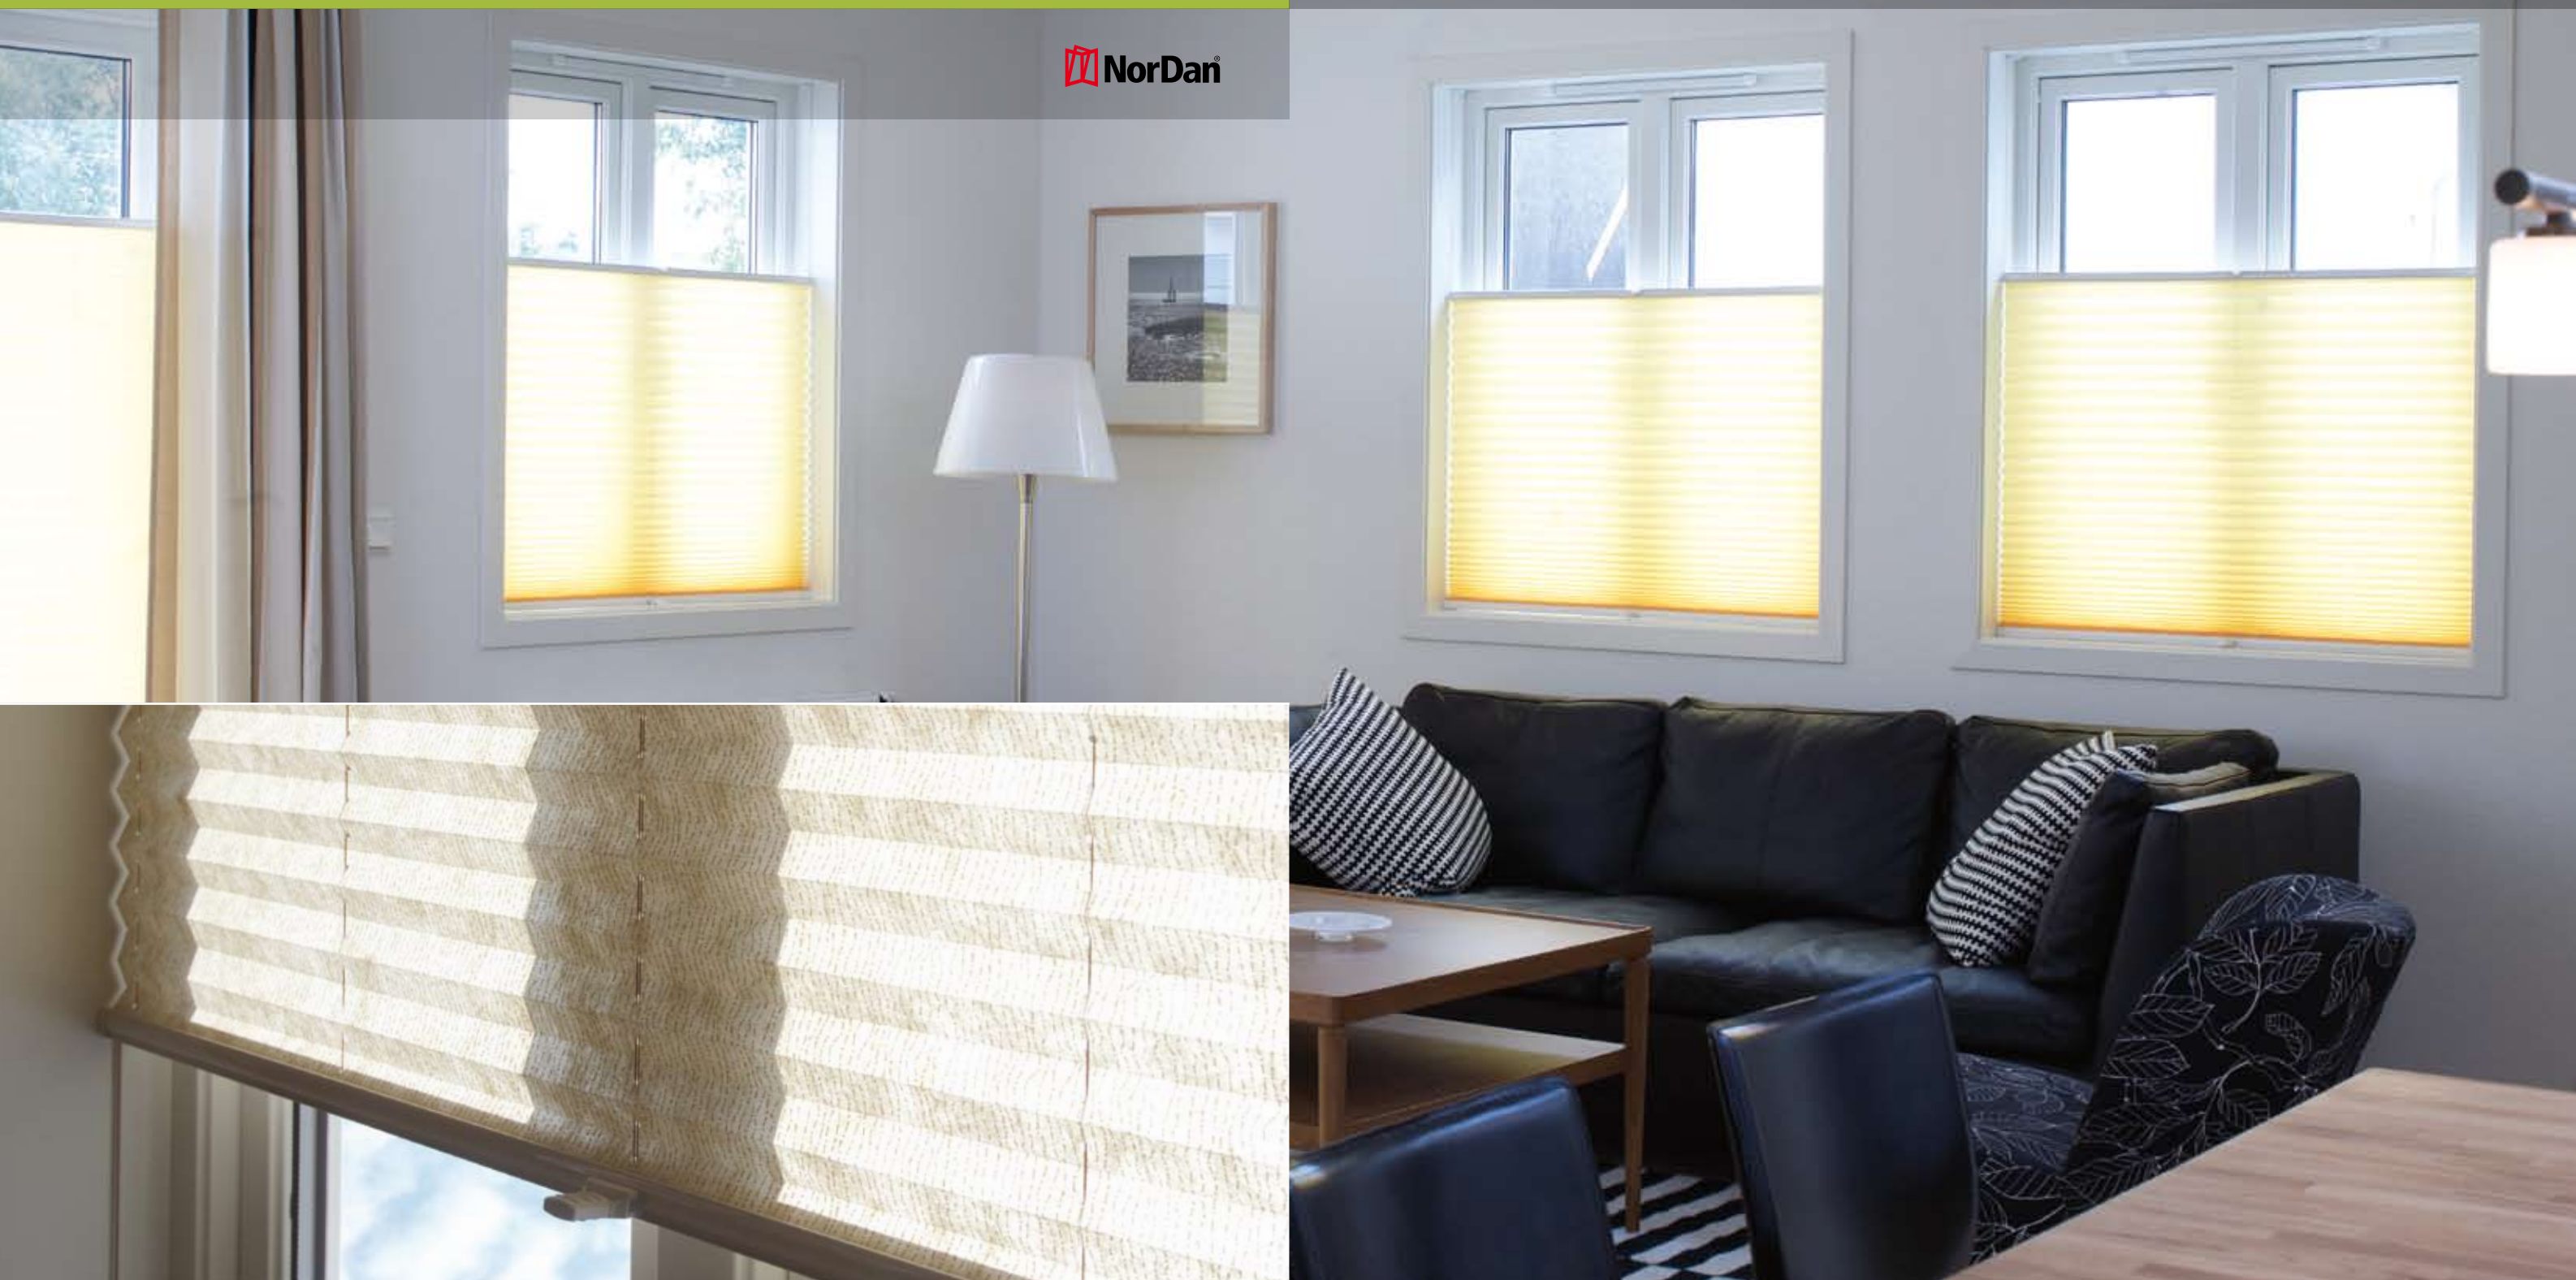

NORDANS SOLAVSKÄRMNINGS- PRODUKTER KOMBINERAR STILFULLA FÖNSTER MED FULL KONTROLL AV DAGSLJUS, VÄRMEREFLEKTION OCH PRIVATLIV.

Effektiv solavskärmning är viktigt för ett bra inomhusklimat.

Starkt solljus och oönskad uppvärmning från solen, är en vanlig orsak till huvudvärk och andra besvär på förskolor, skolor och kontor. För varm inomhusmiljö påverkar människans prestationsförmåga negativt.

Bra solavskärmning är viktigt för trivseln och för att skydda inventarier.

Stark sol direkt på inventarier som färgade tyger, väggar, mattor och möbler kan orsaka färgskiftningar, och med tiden, nedbrytning av materialen.

NorDans solavskärmningsprodukter passar många olika former av fönster, med olika ändamål.

NorDan®